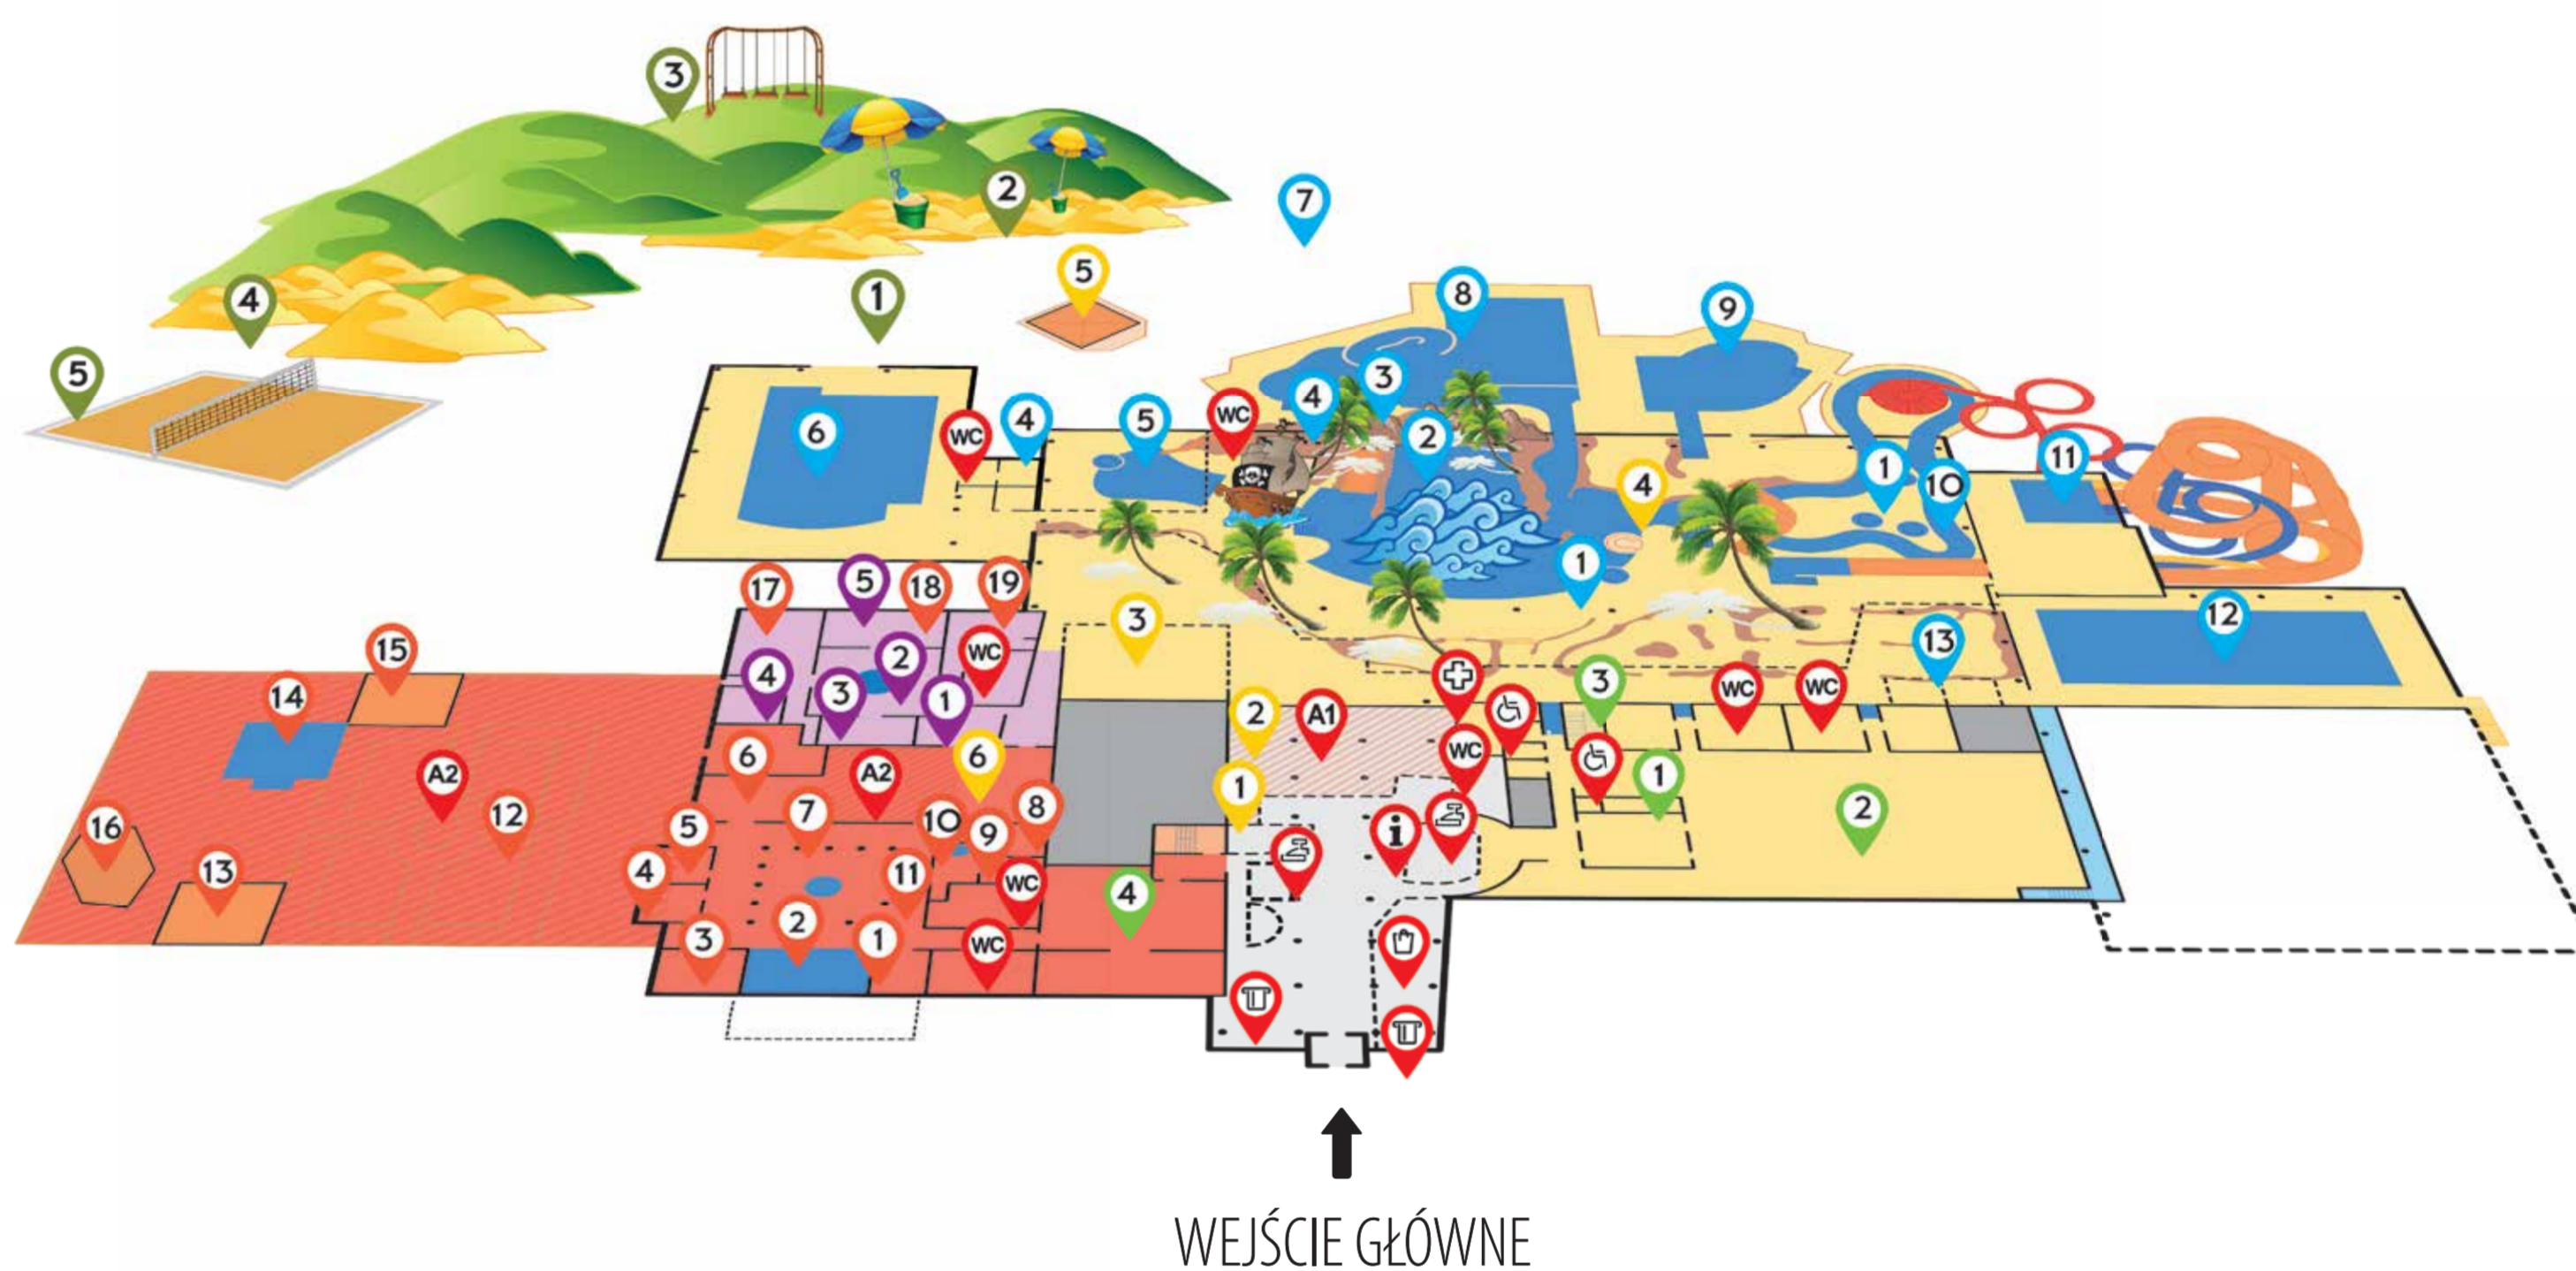

### BASENY REKREACYJNE TERENY ZIELONE (TYLKO LATEM)

- 1 ZJEZDZALNIE DMUCHANE
- 2 PLAŻA
- 3 PLAC ZABAW
- 4 PLAŻA
- 5 BOISKO DO SIATKÓWKI

### SZATNIE

- 1 SZATNIE RODZINNE
- 2 SZATNIA GŁÓWNA BASENÓW REKREACYJNYCH
- 3 SZATNIA REZERWOWA
- 4 SZATNIA SAUNARIUM
- 5 SZATNIE BASENU SPORTOWEGO
- 6 SZATNIE FITNESS
- 7 SZATNIA REZERWOWA FITNESS

### WELLNESS

- 1 RECEPCJA
- 2 JACUZZI POD GWIAZDAMI
- 3 RASUL
- 4 HAMMAM/ŁĄŻNIA PAROWA
- 5 SALA ZIMNEJ WODY

- i PUNKT INFORMACYJNY
- 🏥 PUNKT MEDYCZNY
- ♿ WEJŚCIA I SZATNIE DLA NIEPEŁNOSPRAWNYCH
- 🚻 TOALETY
- 🏧 BANKOMAT
- 💰 KASY
- 🛒 SKLEP
- A1 STREFA, W KTÓREJ DOPUSZCZALNE JEST SPOŻYWANIE NAPOJÓW ALKOHOLOWYCH
- A2 STREFA, W KTÓREJ DOPUSZCZALNE JEST SPOŻYWANIE NAPOJÓW ALKOHOLOWYCH

## POZIOM GÓRNY - BASENY REKREACYJNE / SAUNY&WELLNESS / RESTAURACJE